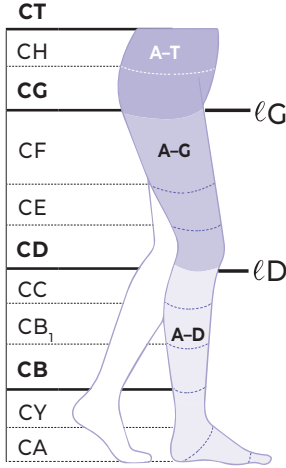

Maattabel voor **Essential** COMFORTABLE, **Active** MASCULINE
Essential THERMOREGULATING, **Style** SEMITRANSSPARENT,

		Omvang cm											
		XXS	XXS Plus	XS	XS Plus	S	S Plus	M	M Plus	L	L Plus	XL	XL Plus
CT		60-75	65-80	65-80	75-90	75-90	85-100	85-100	95-110	95-110	105-120	105-120	115-130
CH		75-90	80-95	80-95	85-100	85-100	95-110	95-110	105-120	105-120	115-130	115-130	125-140
CG	zonder sil band	42-54	47-59	47-59	52-64	52-64	56-68	56-68	61-74	61-74	66-79	66-79	73-85
	met sil band	42-52	47-56	47-56	52-61	52-61	56-65	56-65	61-71	61-71	66-76	66-76	73-85
CF		38-49	41-52	41-52	44-55	44-55	49-60	49-60	53-64	53-64	59-70	59-70	63-78
CE		29-36	33-40	33-40	37-44	37-44	39-46	39-46	41-48	41-48	45-52	45-52	46-53
CD		23-30	27-34	27-34	31-38	31-38	34-41	34-41	37-44	37-44	41-48	41-48	42-50
CC		25-32	29-36	29-36	33-40	33-40	35-42	35-42	38-45	38-45	42-49	42-49	43-51
CB₁		22-26	22-26	24-29	24-29	26-32	26-32	29-35	29-35	31-37	31-37	33-39	33-39
CB		18-20	18-20	20-22	20-22	22-24	22-24	24-26	24-26	26-29	26-29	29-32	29-32
CY		27-31	27-31	28-33	28-33	29-35	29-35	31-37	31-37	32-38	32-38	33-39	33-39
CA		18-20	18-20	20-22	20-22	22-24	22-24	24-26	24-26	26-29	26-29	29-32	29-32

Lengte cm					
short*	31 - 34	short	56 - 64	short**	56 - 64
normal	35 - 40	normal	65 - 74	normal	65 - 74
long	41 - 45	long	75 - 84	long	75 - 84

D	CG	CG
---	----	----

* short alleen leverbaar in Essential THERMOREGULATING AD met softband in CCL 2, kleuren black en nature; niet leverbaar met maxivoet
 ** short alleen leverbaar in Essential THERMOREGULATING AT met softband in CCL2 en 3, kleur nature

AD = onderbeen; AG = Dijbeen; AT = Panty; AT Maternity = voor zwangere vrouwen of vrouwen met voller postuur: de omtrekmetingen cH en cT worden vervangen door een speciaal buikgedeelte/positiebroek

Omvangs- en lengtematentabel voor de **Specialities** TRADITIONAL, **Specialities** ULCER X