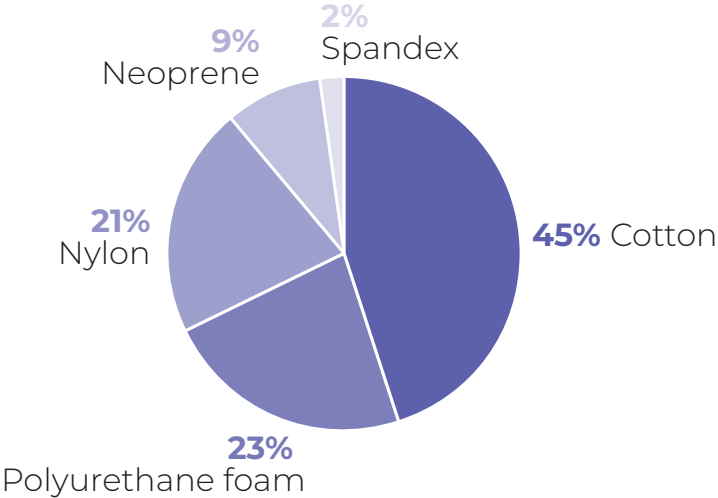

# Materiaal samenstelling Compreflex Standard Dijbeen

Cotton Liner Dijbeen  
100% Cotton